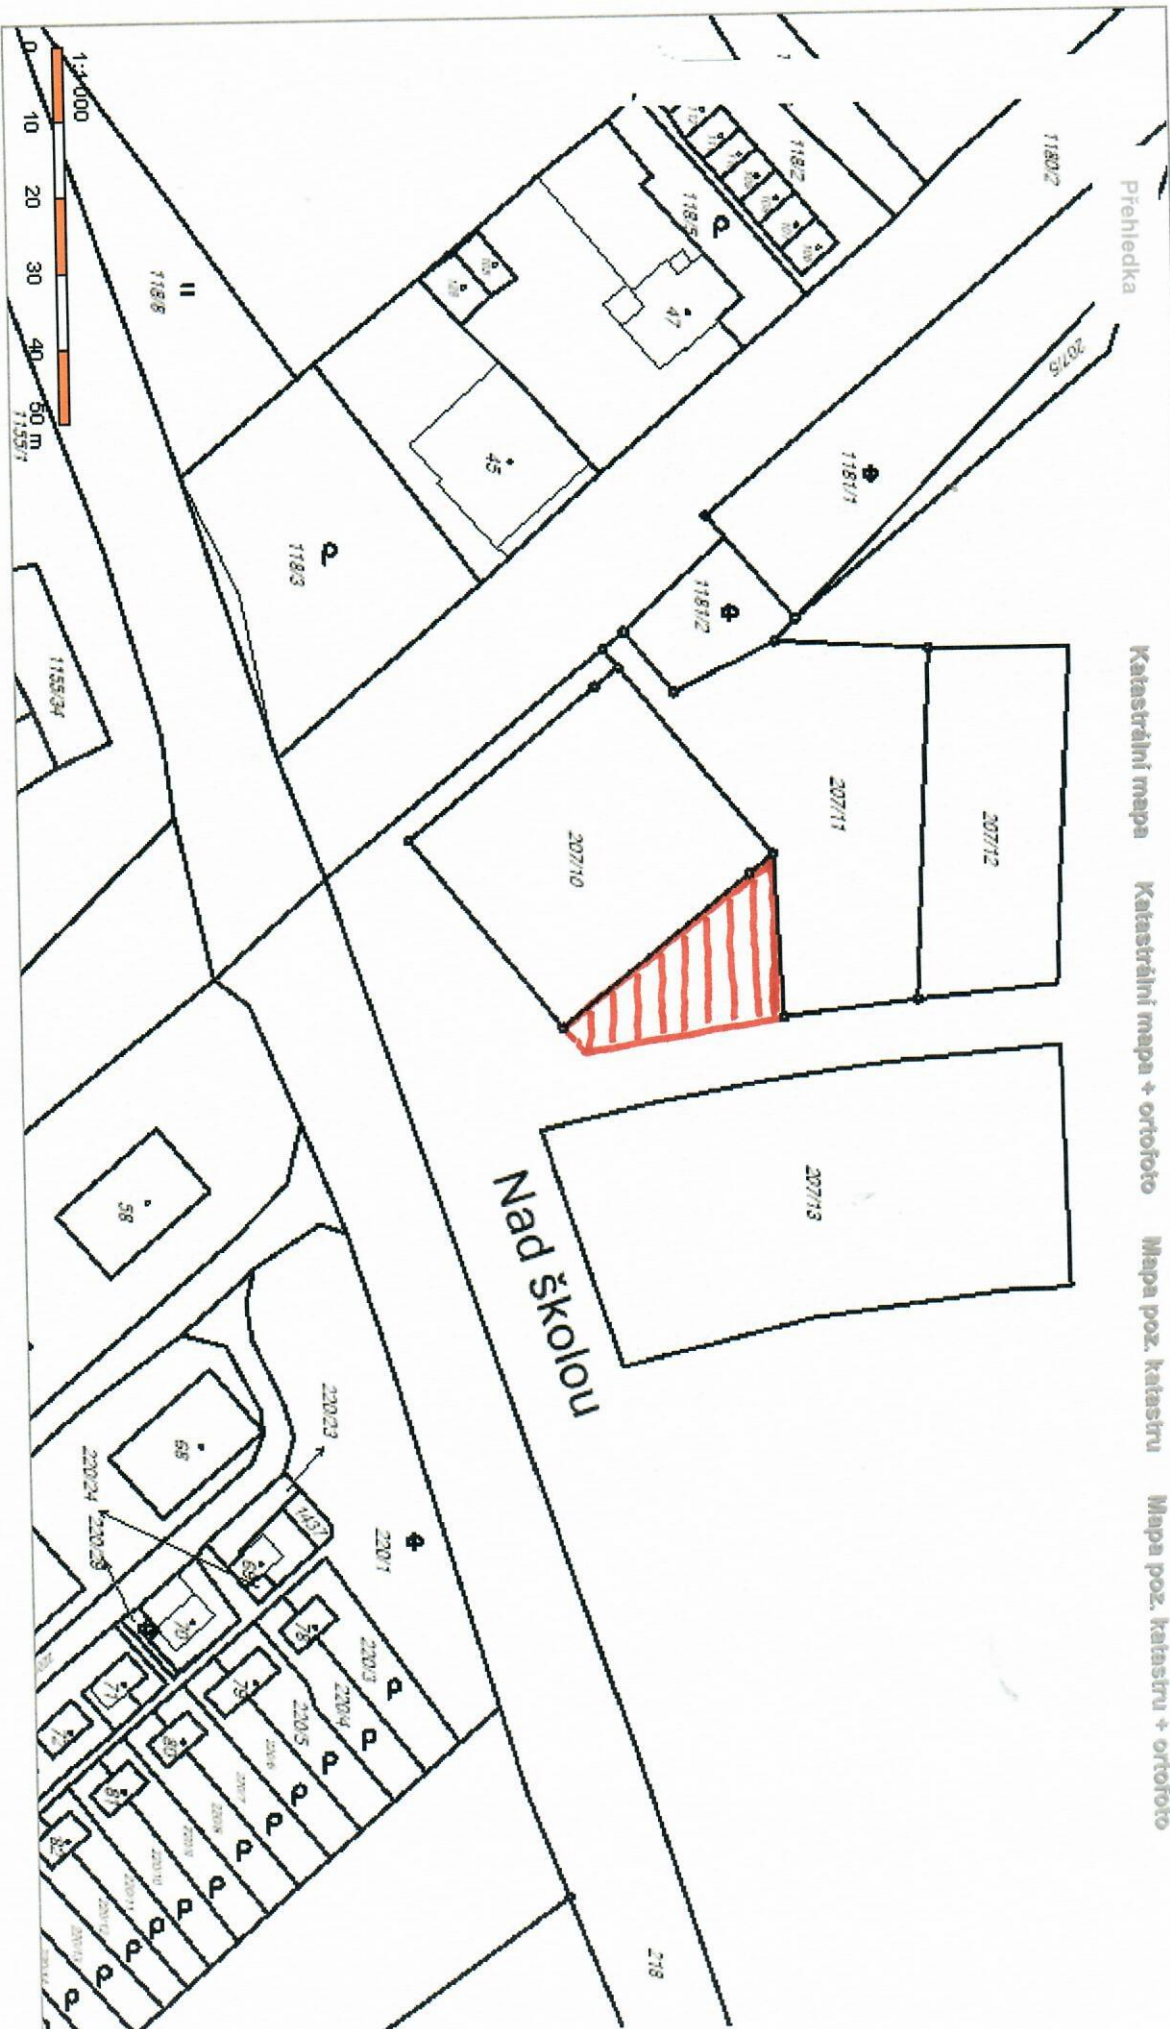

Obec Okrouhlá

Obecní úřad Okrouhlá, Okrouhlá 47, 350 02 Cheb

Obec Okrouhlá zveřejňuje

záměr Obce Okrouhlá

na prodej části p. p. č. 207/2
v k. ú. Okrouhlá u Chebu
o výměře cca 350 m² dle přílohy.

Připomínky je možno uplatnit písemně na adrese:
Obecní úřad Okrouhlá, Okrouhlá 47, 350 02 Cheb
do 15 dnů od vyvěšení záměru.

Jaroslav Zilvar
starosta Obce Okrouhlá

Vyvěšeno dne: 17. 05. 2019

Vyvěšeno dne: 17. 05. 2019 EÚD

Sejmuto dne: 01. 06. 2019

Sejmuto dne: 01. 06. 2019 EÚD

Katastrální mapa Katastrální mapa + ortofoto Mapa poz. katastru Mapa poz. katastru + ortofoto

Obsah katastrální mapy a mapy pozemkového katastru se zobrazuje od měřítka 1:5000. Podrobnější informace k používání mapy, aktualizaci dat a jejího obsahu jsou uvedeny v náspovědi (PDF formát).
Veškeré zjištěné hodnoty souřadnic a délek nelze využívat pro vytyčování hranic pozemků v terénu.