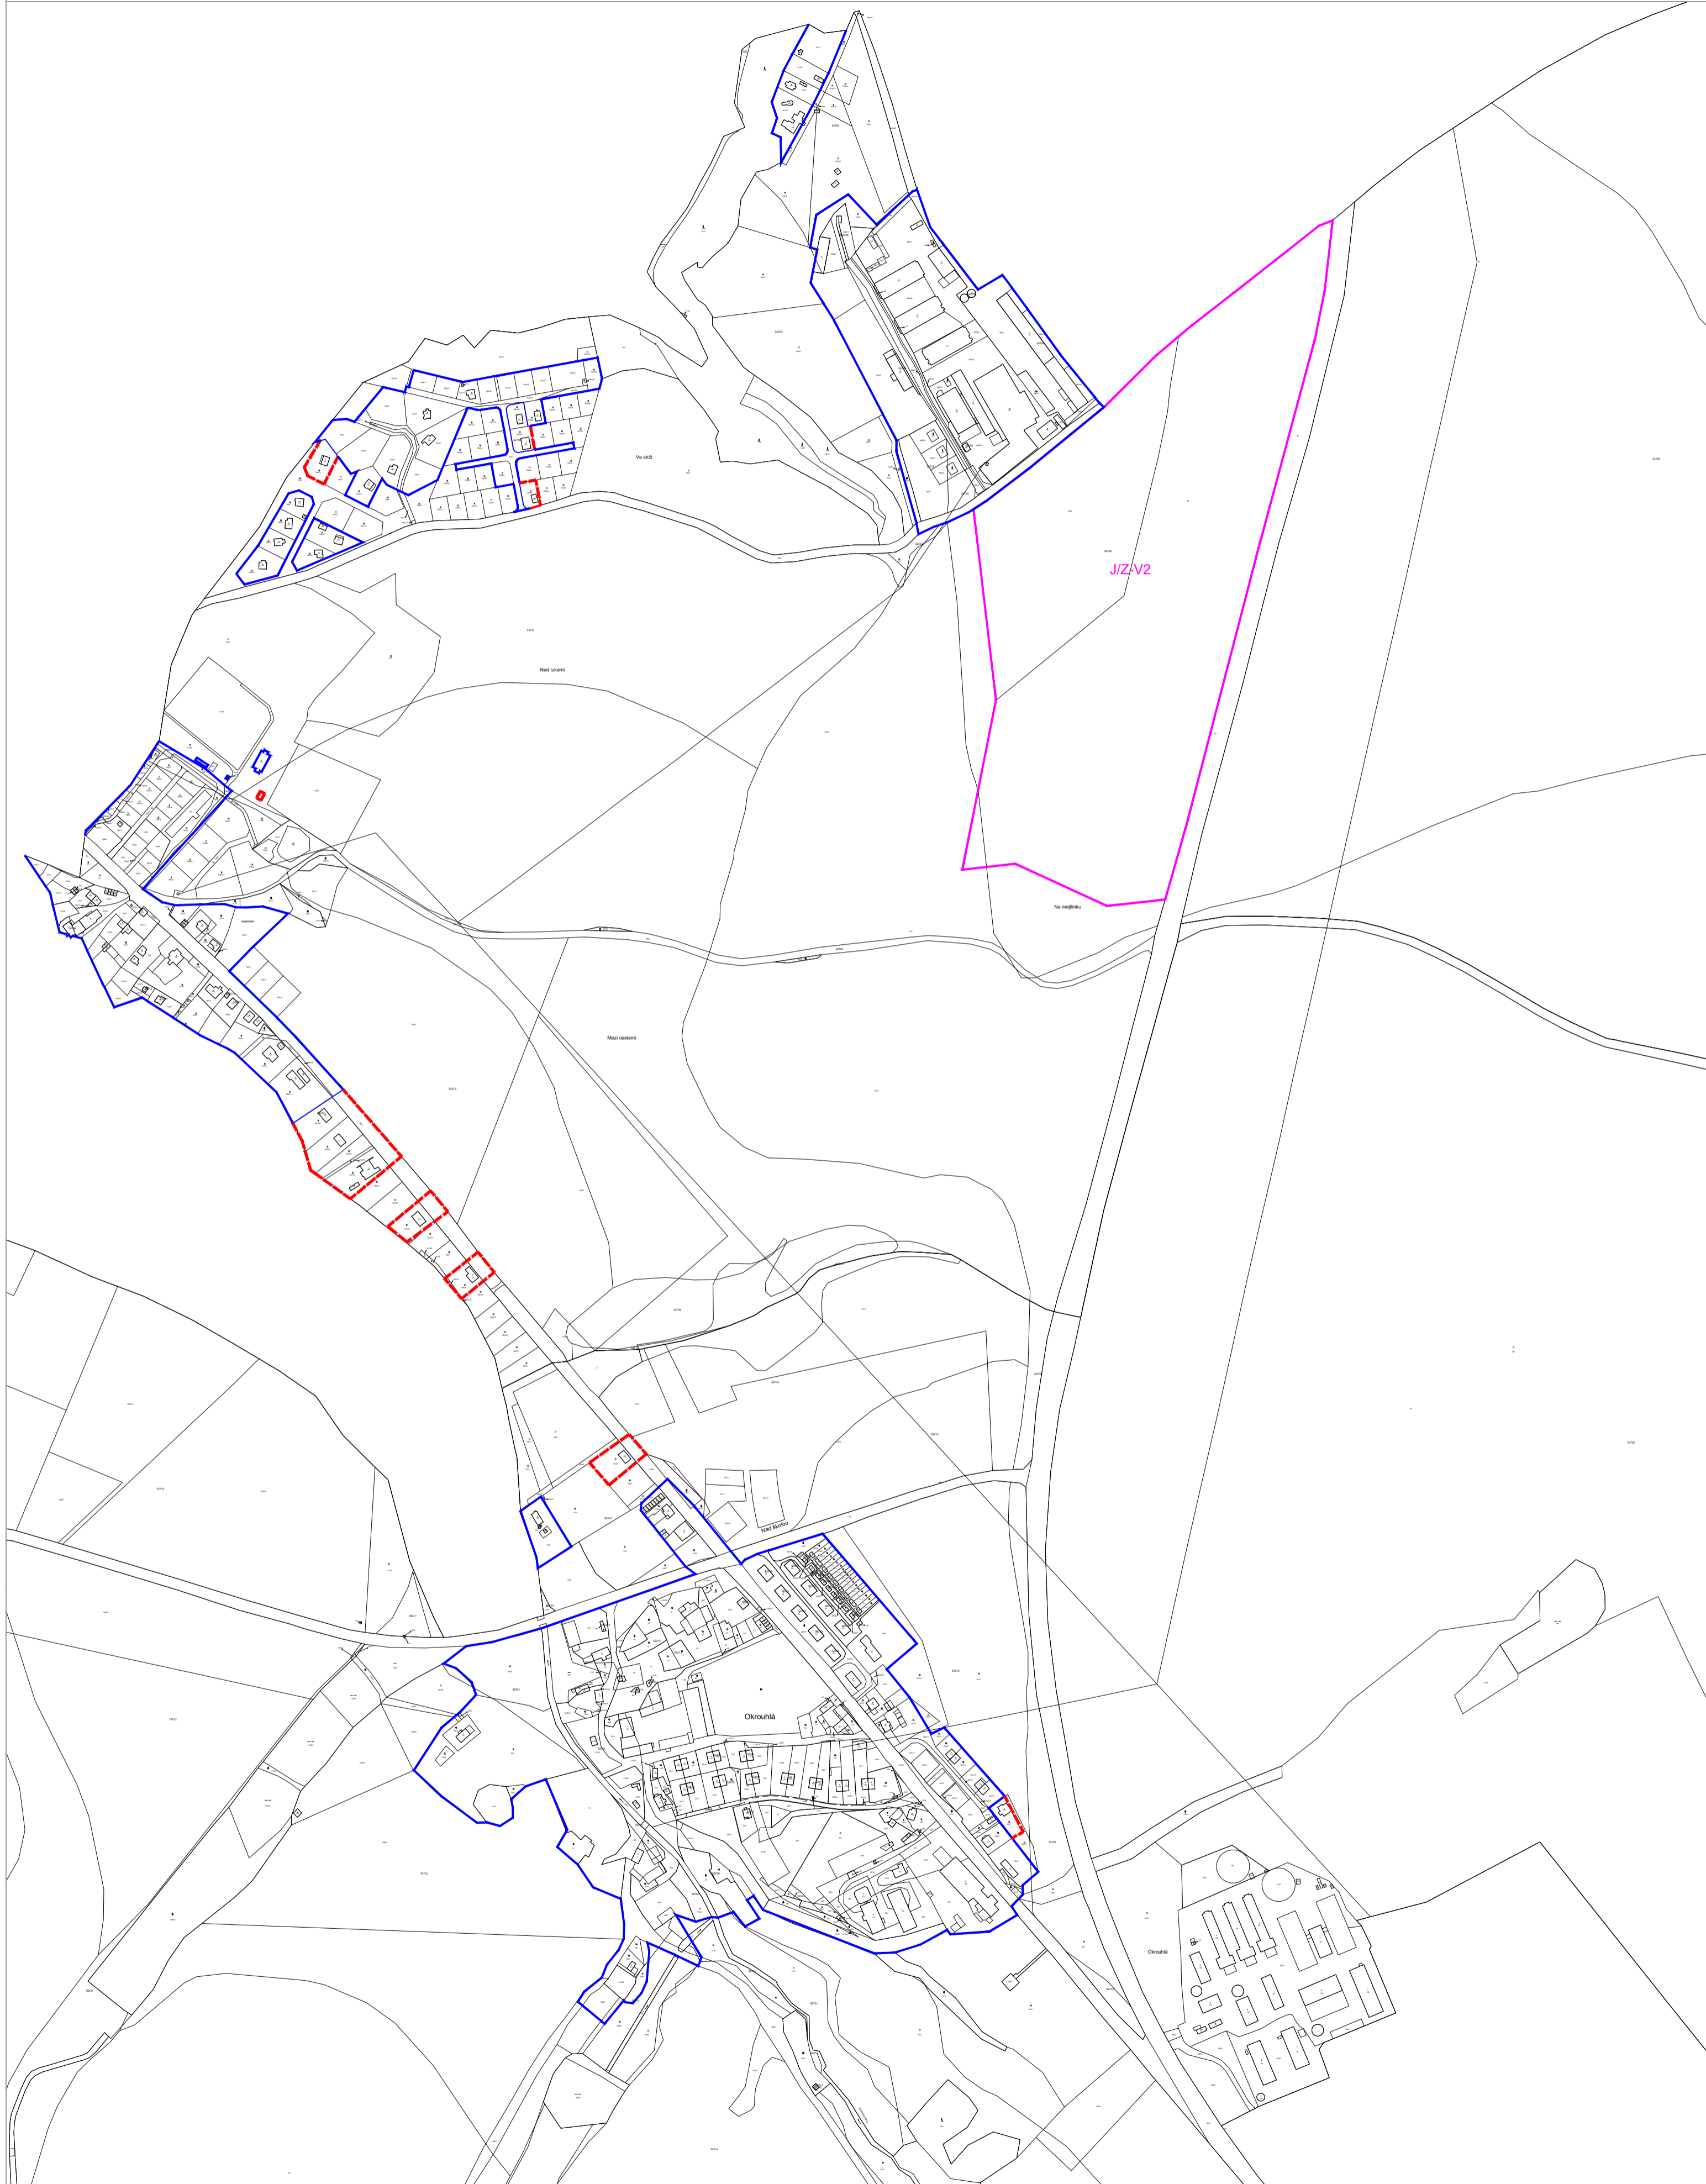

Změna č. 1 Územního plánu Okrouhlá  
Výřez výkresu základního členění území  
1:5000

legenda

— hranice zastavěného území k 15. 11. 2011  
- - - aktualizovaná hranice zastavěného území k 1. 6. 2019

— úseky hranice zastavěného území rušené změnou č.1 ÚP

— hranice zastavitelné plochy řešené změnou č.1 ÚP  
— označení zastavitelné plochy řešené změnou č.1 ÚP  
JIZ-V2